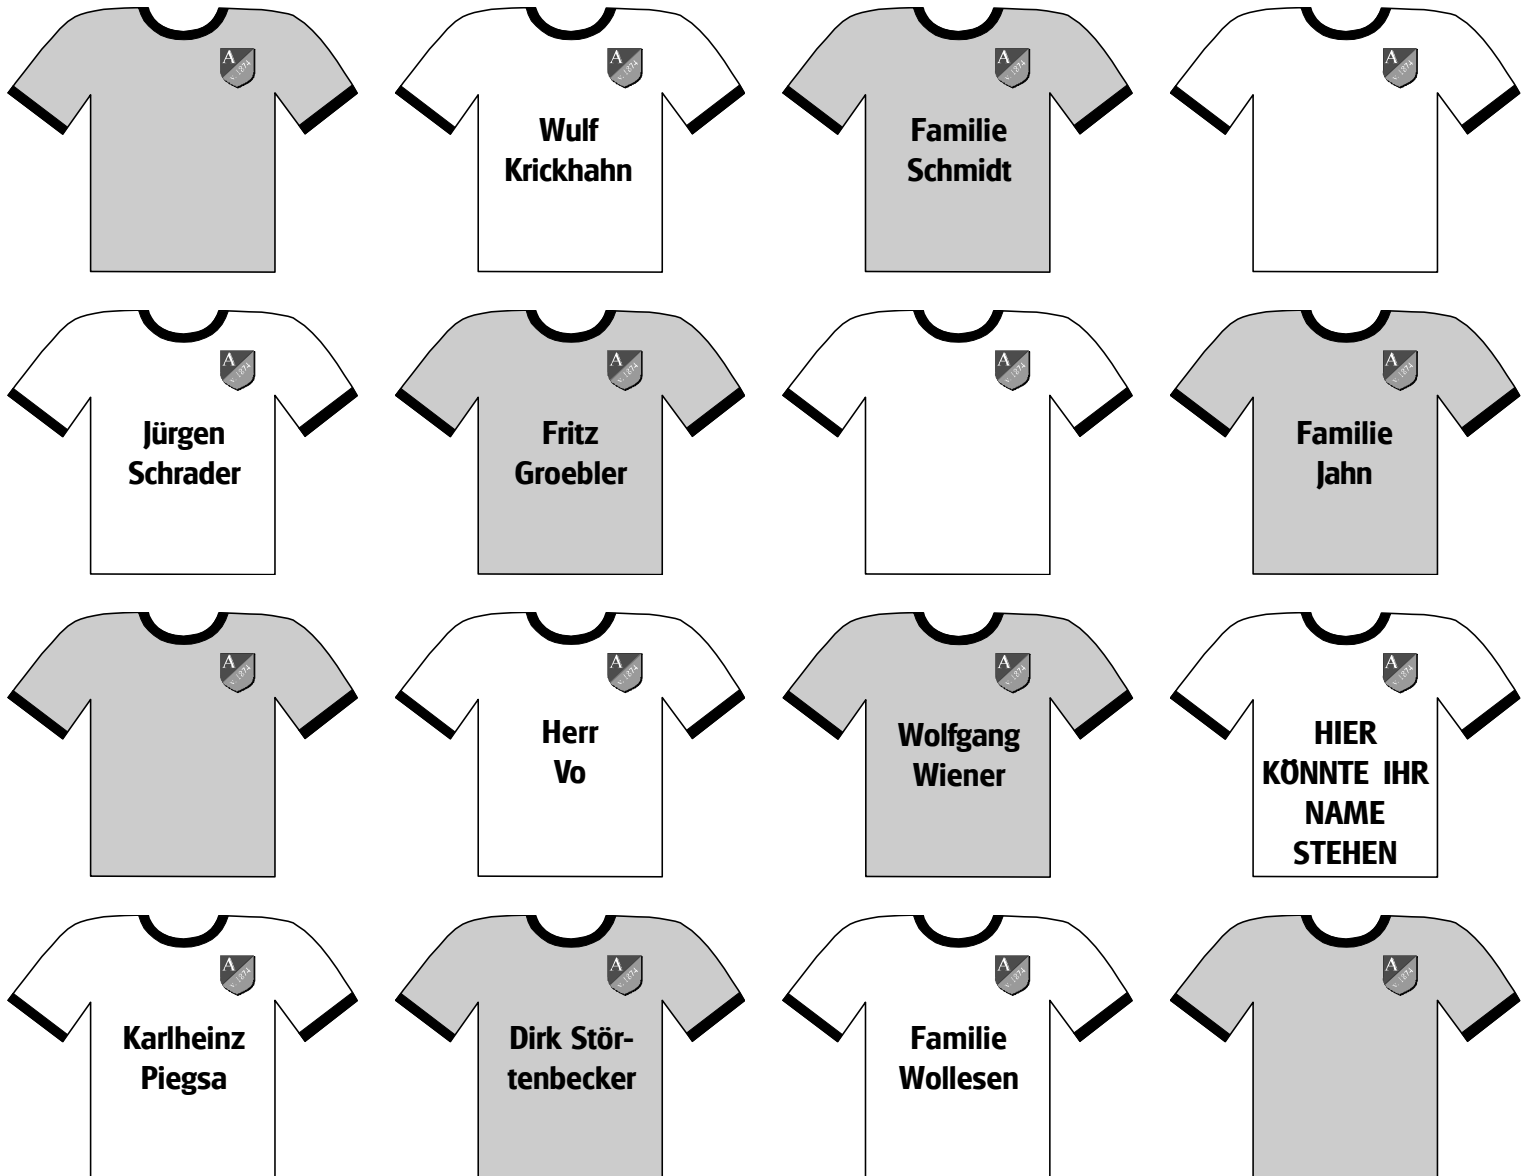

Wir unterstützen attraktiven Handball in Ahrensburg.

**KÜCHEN
WEGENER
IHR KÜCHENPARTNER**

Große Straße 16 ♦ 22926 Ahrensburg

Tel. 041 02 - 553 92 ♦ Tel. 041 02 - 322 21 ♦ Fax 041 02 - 578 33