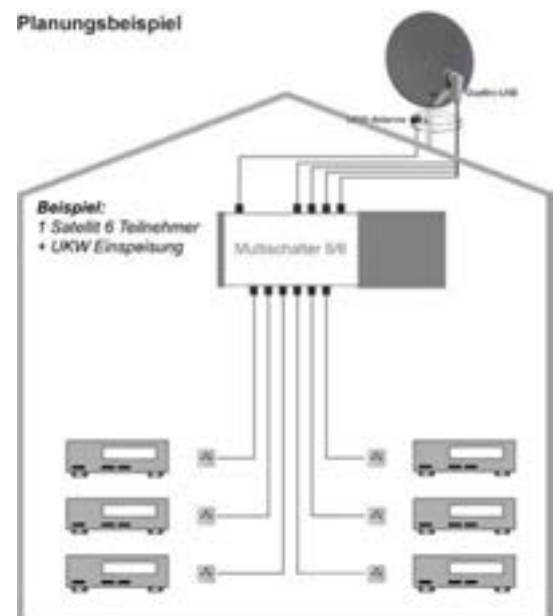

Nr.	Name	Position
12	Melanie Mlitzko	TW
5	Janina Bruhns	RR
6	Christiane Gerdes	
8	Nicola Katharina Haack	RM/LA
9	Gina Dolling	RL/RM/RR
10	Ehlin Henningsen	RL/RM/RR
11	Ann Kristin Ross	
13	Franziska Moll	RA
14	Lara Lehmann	
15	Toni Maria Klein	KM
16	Cindy Grunau	KM
17	Mirja Spielvogel	LA/RM
19	Binaca Nienkemper	RM/RR
22	Sina Hennings	
23	Ann-Katrin Schröter	RL
T	Daniel Pohlmann	Bank

Satellitenanlagen

Montage – Miete – Wartung – Reparatur
Antennenanlagen – Kabelfernsehen
für Einfamilienhäuser oder Wohnanlagen

In Norddeutschland ganz oben

ACS-Heine Nachrichtentechnik

heine.tv@web.de

04102 47 15 77

Planungsbeispiel