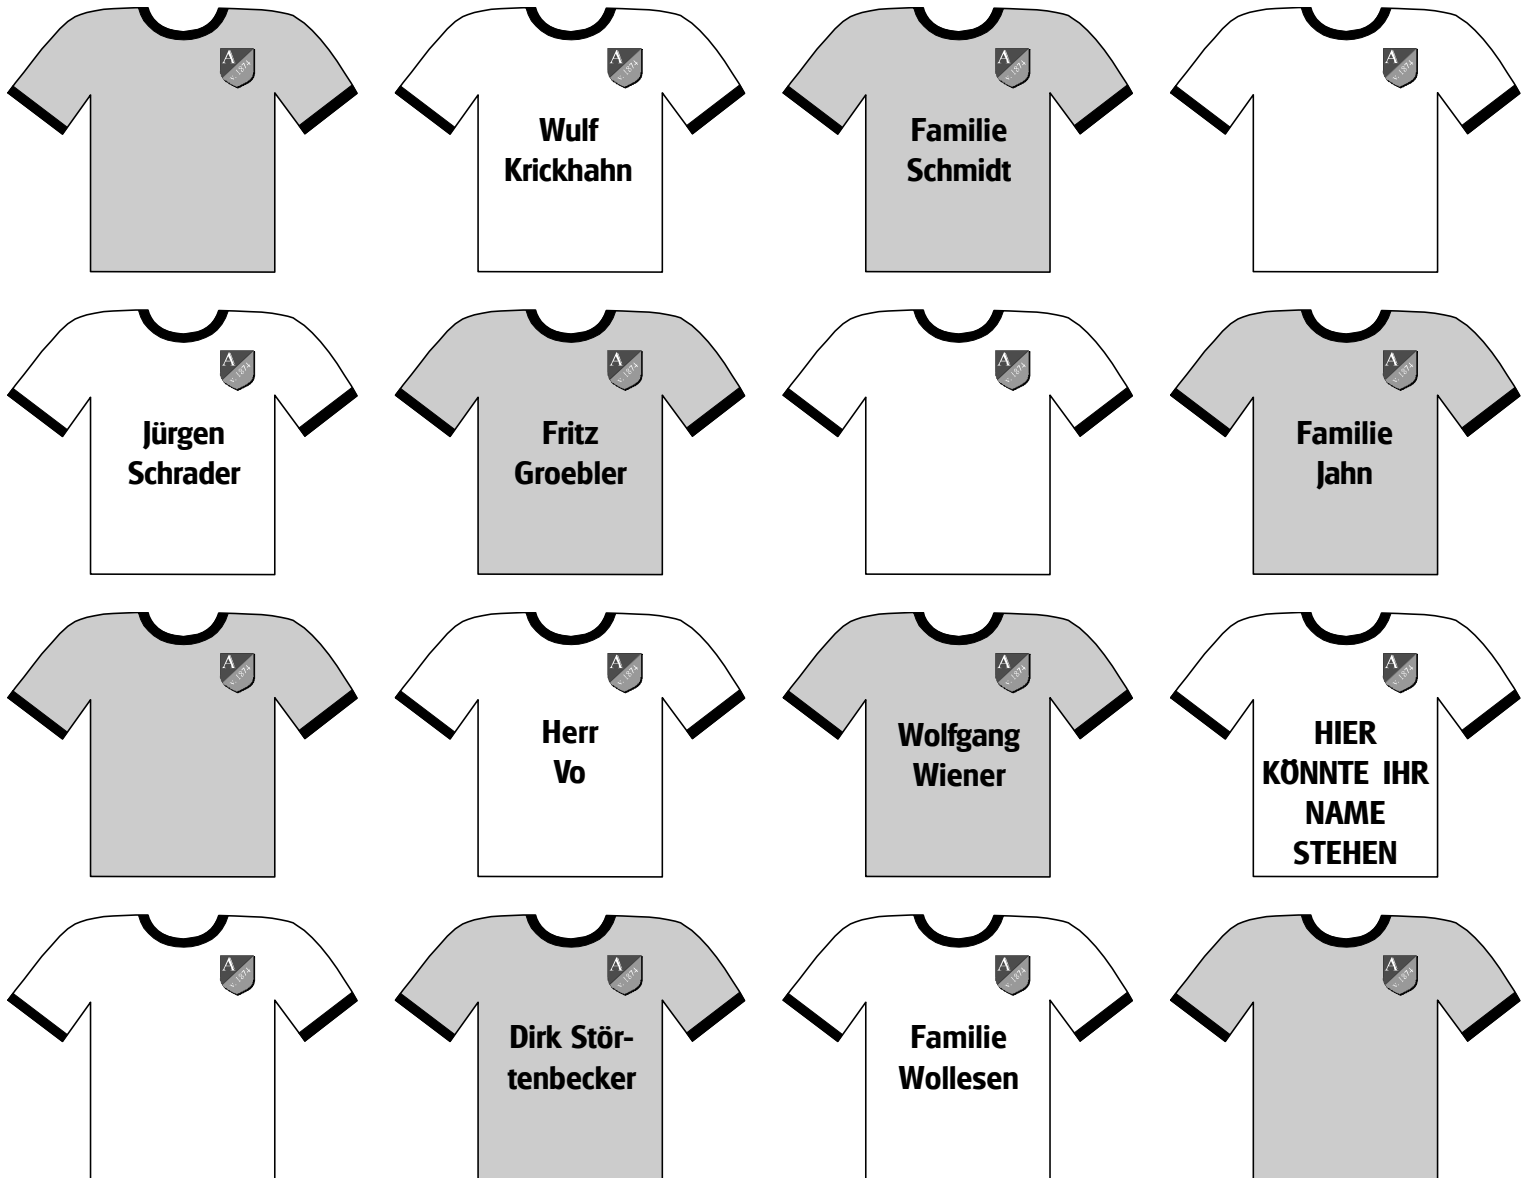

Wir unterstützen attraktiven Handball in Ahrensburg.

KÜCHEN
WEGENER
IHR KÜCHENPARTNER

Große Straße 16 ♦ 22926 Ahrensburg

Tel. 041 02-55392 ♦ Tel. 041 02-32221 ♦ Fax 041 02-57833