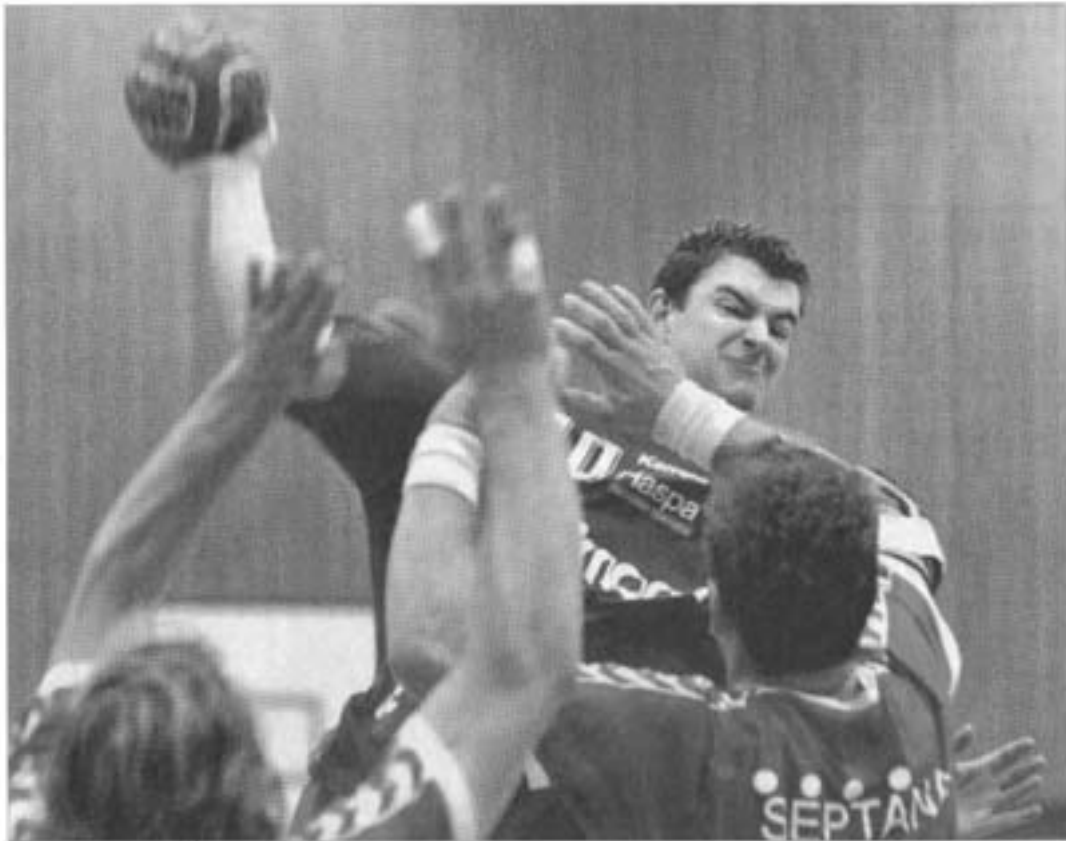

www.hela-ketchup.de

HANDBALL ATSV-MÄNNER GEWINNEN 33:28 GEGEN SG BRAHU

Endlich der erste Heimsieg

Christoph Palder überwindet die beiden Bad Bramstedter Malk Barthen (l.) und Jan-Henning Himborn. Der wurfgewaltige Rückraumspieler steuerte zehn Treffer zum Sieg des Ahrensburger TSV bei, war damit bester Werfer seiner Mannschaft. Der 25jährige brachte es damit in zehn Saisonspielen auf 55 Tore.

Mit zehn abgewehrten Bällen allein in der ersten Viertelstunde trug Reider wesentlich zur Drei-Tore-Führung bei, die der im Angriff sehr diszipliniert agierende

ATSV bis zur Pause sogar auf fünf Treffer ausbaute. Als überaus treffsicher erwiesen sich die beiden Rückraumspieler Christoph Palder und Jens Lechnitz, die zusammen 18mal erfolgreich waren. „Bei unseren Abläufen bekomme ich den Ball häufig ideal in den Lauf gespielt“, lobte Palder seine Mitspieler.