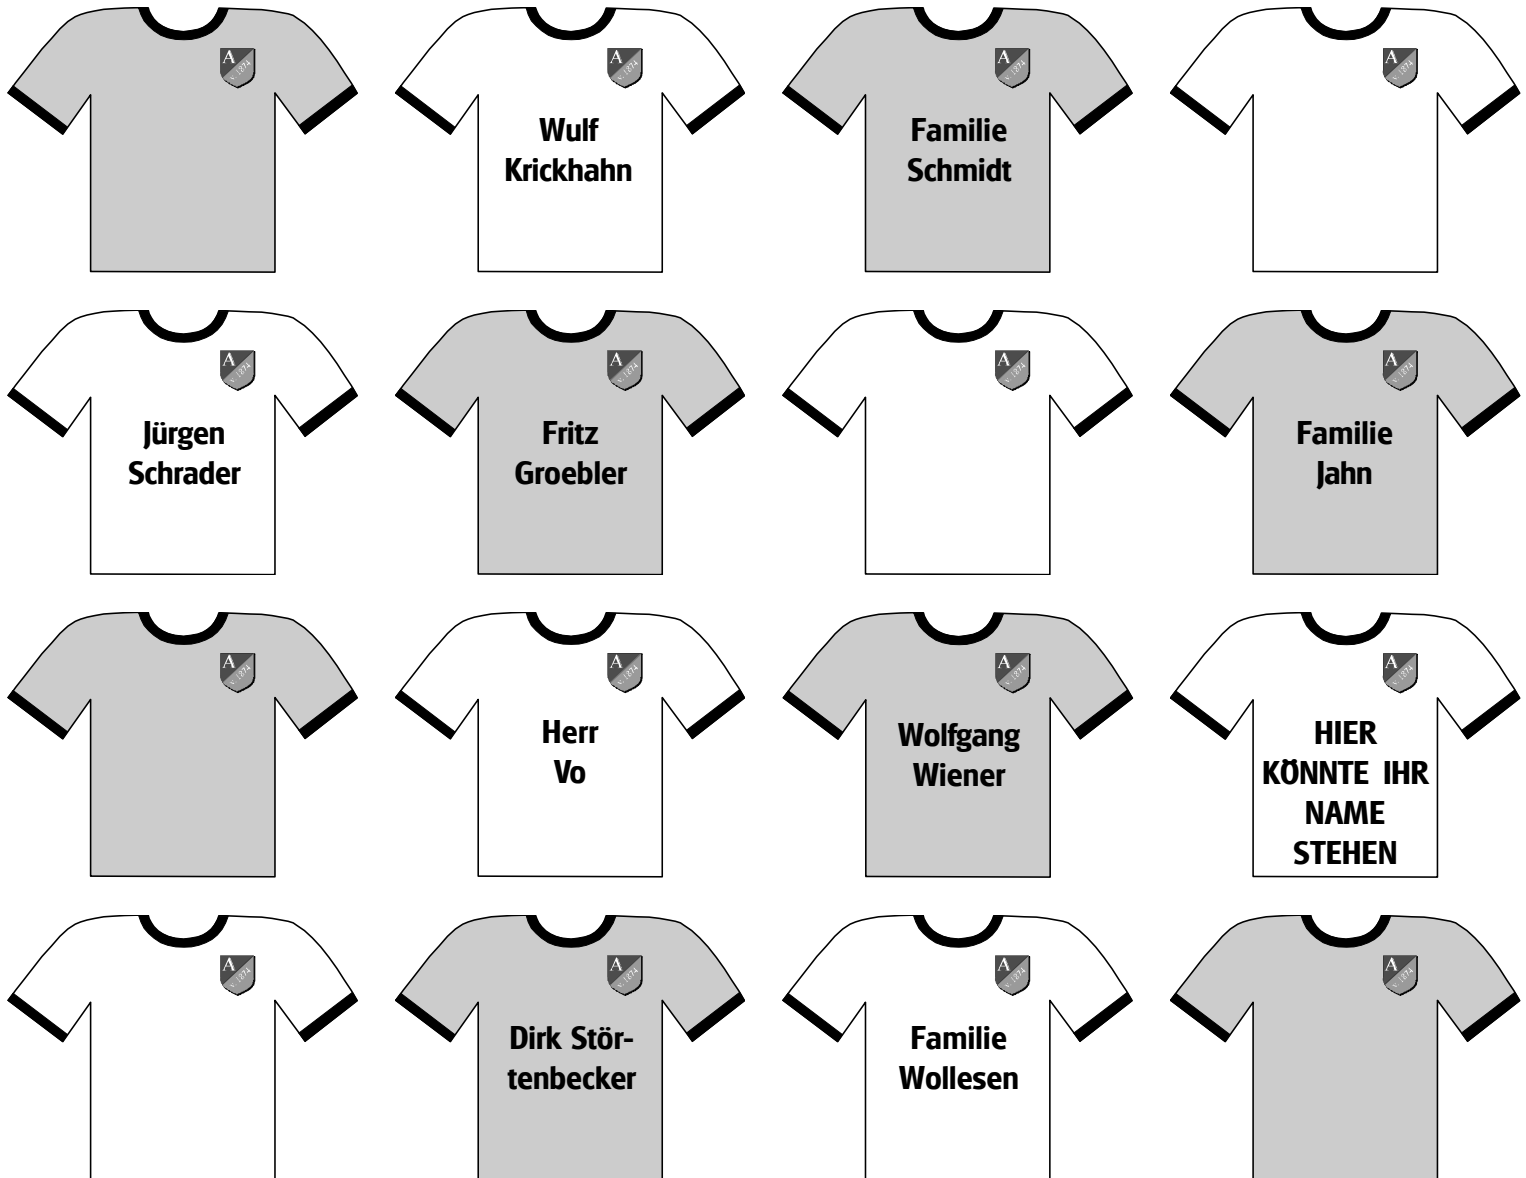

Wir unterstützen attraktiven Handball in Ahrensburg.

KÜCHEN
WEGENER
IHR KÜCHENPARTNER

Große Straße 16 ♦ 22926 Ahrensburg

Tel. 041 02-55392 ♦ Tel. 041 02-32221 ♦ Fax 041 02-57833