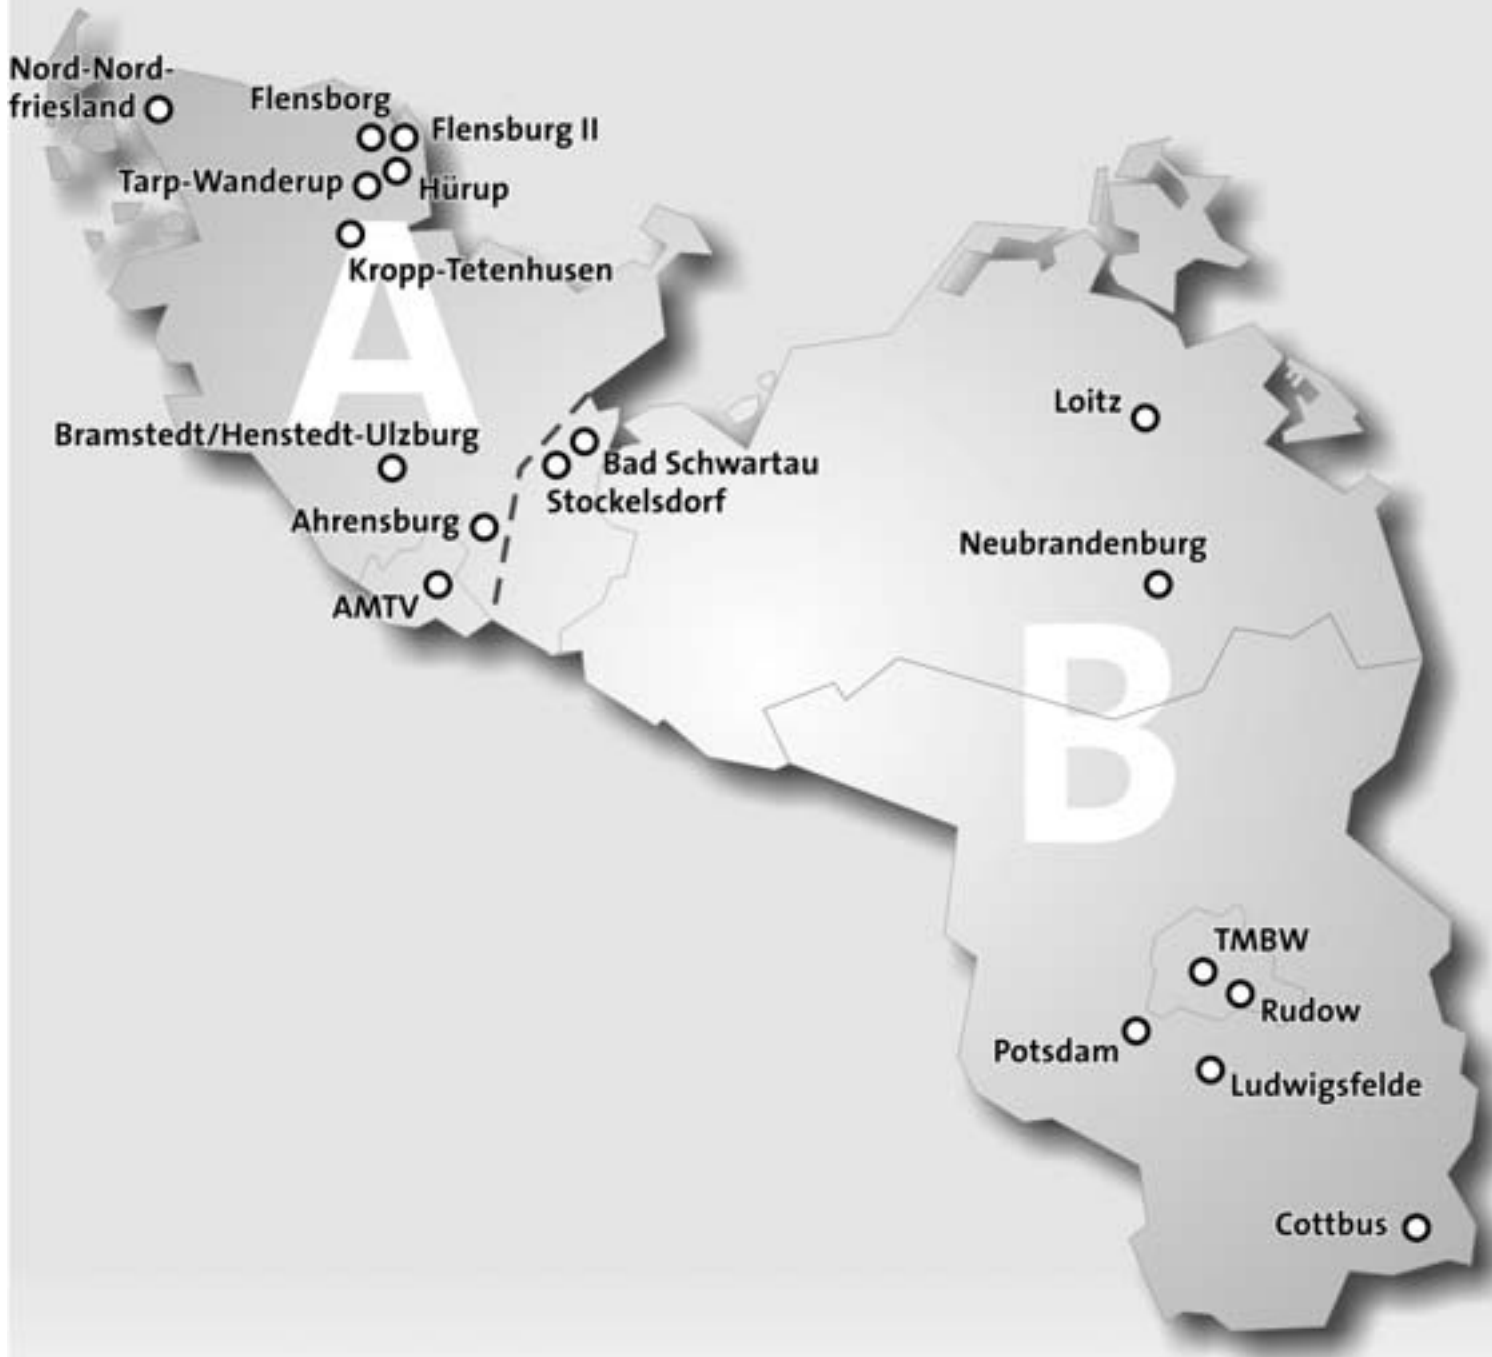

MATTHIAS DRÄGER

TISCHLERMEISTER

Lübecker Straße 4 - 22949 Ammersbek

Telefon: 0 41 02 / 82 18 81 oder 0 40 / 2 20 22 04

E-Mail: tischlereidraeger@t-online.de

Die Spielorte der Regionalliga Nordost 2005/06

Platz	Name	Tore	7m	Feldtore	Spiele	Ø ohne 7m	Ø mit 7m
1.	Markus Fraikin	809	6	803	250	3,2	3,2
2.	Marc Monich	806	171	635	210	3	3,8
3.	Kai Stolze	707	151	556	108	5,1	6,5
4.	Norbert Schrader	395	10	385	197	2	2
5.	Robert Heinrich	342	62	280	70	4	4,9
6.	Henning Wollesen	293	14	279	125	2,2	2,3
7.	Mathias Behncke	261	39	222	61	3,6	4,3
	Carsten Warenycia	261	77	184	42	4,4	6,2
9.	Heiko Woltmann	231	27	204	74	2,8	3,1
10.	Gerald Schuster	204	54	150	132	1,1	1,5
11.	Stefan Anders	201	0	201	91	2,2	2,2
12.	Christoph Palder	197	2	195	38	5,1	5,2
13.	Torben Höhn	145	25	120	21	5,7	6,9
14.	Jens Lechnitz	127	7	120	26	4,6	4,8
15.	Dirk Schimmler	119	14	105	46	2,3	2,6
16.	André Peter	118	0	118	47	2,5	2,5
17.	Andreas Frank	112	4	108	115	0,9	1
18.	Jens Hauke	98	2	96	70	1,4	1,4
19.	Christoph Mecker	97	1	96	37	2,6	2,6
20.	Heiko Schwidrogitz	78	4	74	21	3,5	3,7
21.	Jörg Senger	73	9	64	56	1,1	1,3
22.	Franz Kuhagen	71	0	71	28	2,5	2,5
	Said Evora	71	3	68	31	2,2	2,3
24.	Sebastian Witt	56	0	56	27	2,1	2,1
25.	Patrick Ranzenberger	52	7	45	11	4,1	4,7
26.	Sascha Burmeister	46	1	45	20	2,3	2,3
27.	Jörg Schröder	45	0	45	43	1	1
28.	Christian Nasner	43	0	43	44	1	1
29.	Flemming Schacht	41	2	39	19	2,1	2,2
30.	Marco Kohut	36	2	34	39	0,9	0,9
31.	Michael Degenhard	33	0	33	34	1	1
32.	Ghennadii Solomon	31	0	31	7	4,4	4,4
33.	Rafael Nakashima	28	2	26	44	0,6	0,6
34.	Karsten Willers	27	0	27	15	1,8	1,8
35.	Philipp Ruge	25	1	24	11	2,2	2,3
	Marcel Schlöricke	25	1	24	31	0,8	0,8
37.	Matthias Philipps	23	1	22	31	0,7	0,7
38.	Sascha Liebel	22	0	22	11	2	2