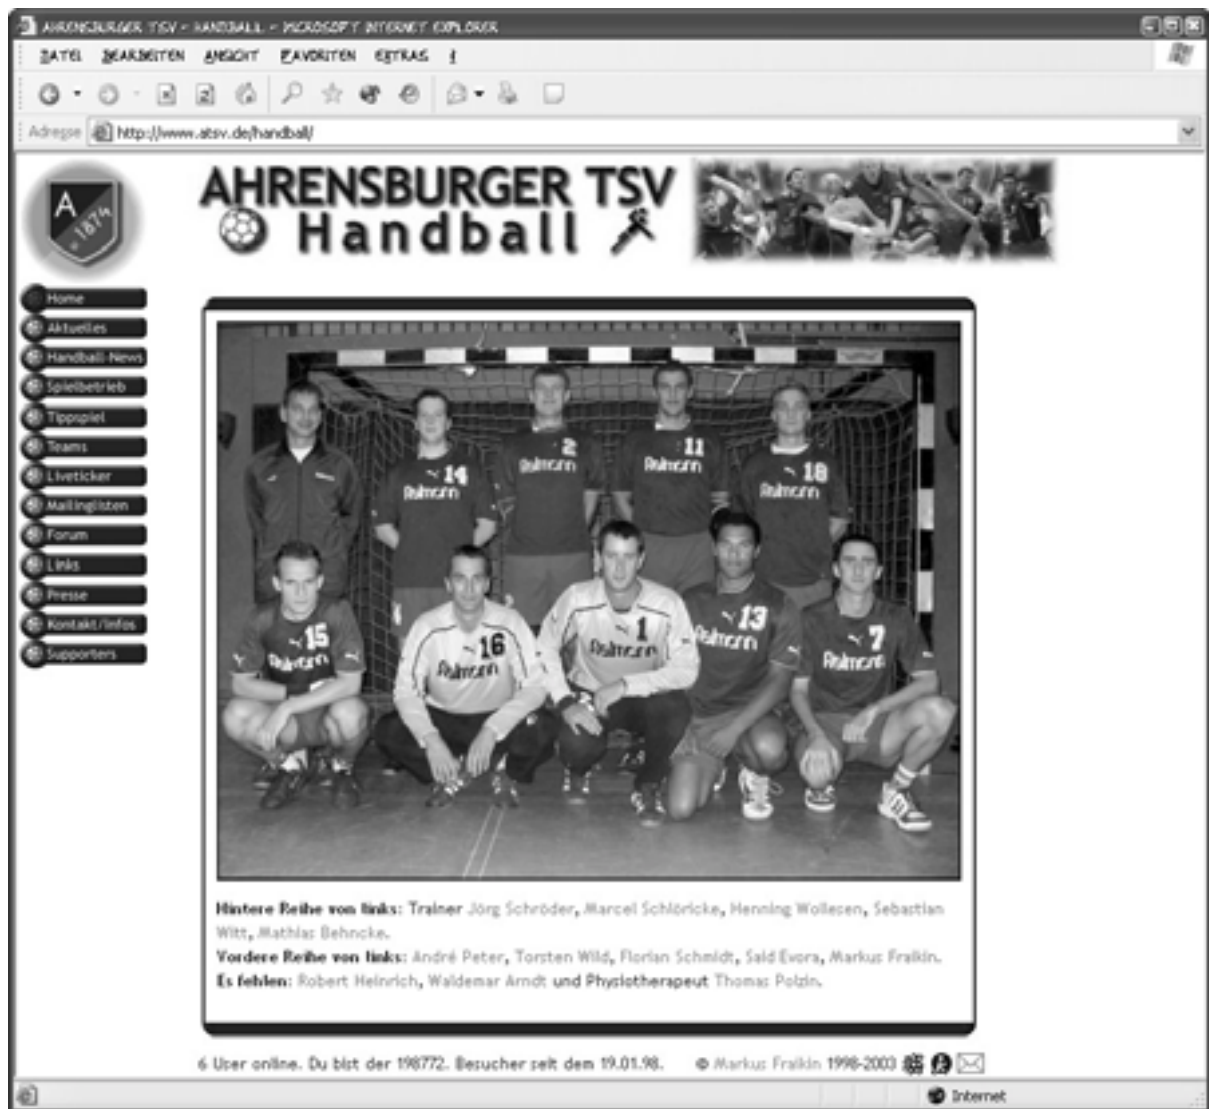

Alle Spiele Heimgartenhalle

ATSV online

- Aktuelle Neuigkeiten
- Fotos (fast) aller ATSV-Mannschaften
- Atemberaubende Statistiken
- „Handball-News“ online
- Presseartikel-Archiv
- Gewinnspiel „Oberligatoto“
- Liveticker