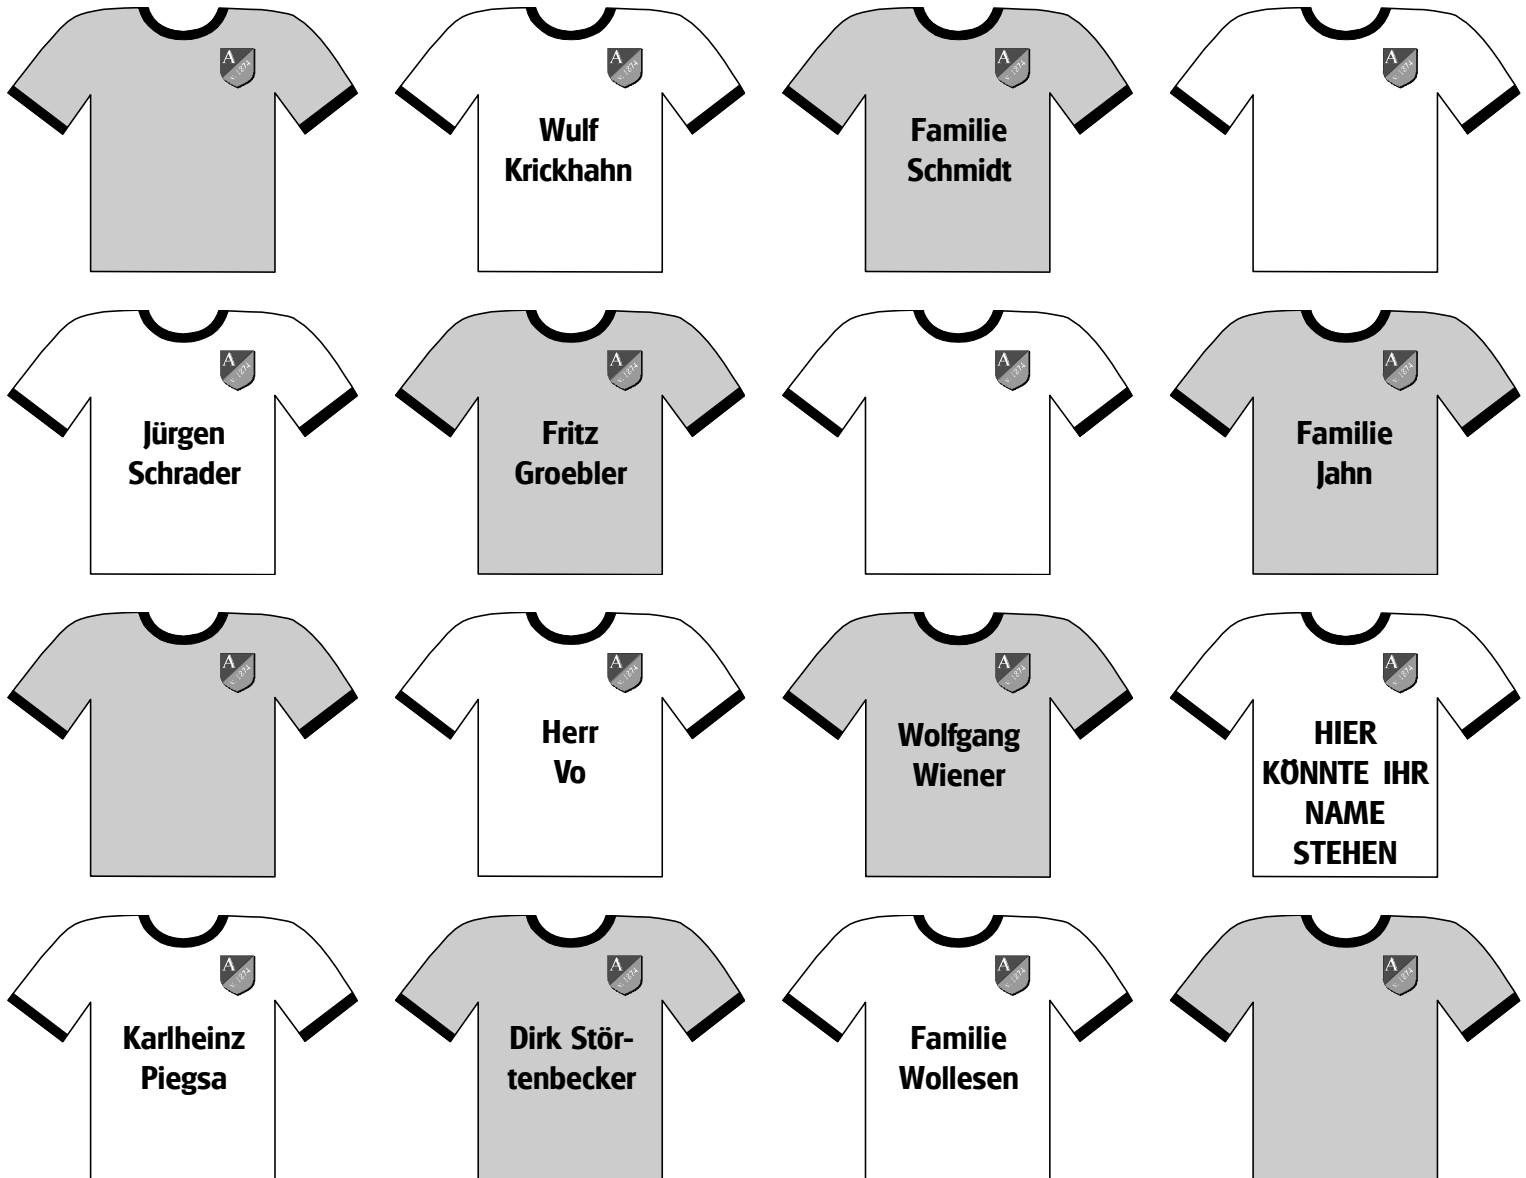

Wir unterstützen attraktiven Handball in Ahrensburg.

**KÜCHEN
WEGENER
IHR KÜCHENPARTNER**

Große Straße 16 ♦ 22926 Ahrensburg

Tel. 041 02-55392 ♦ Tel. 041 02-32221 ♦ Fax 041 02-57833