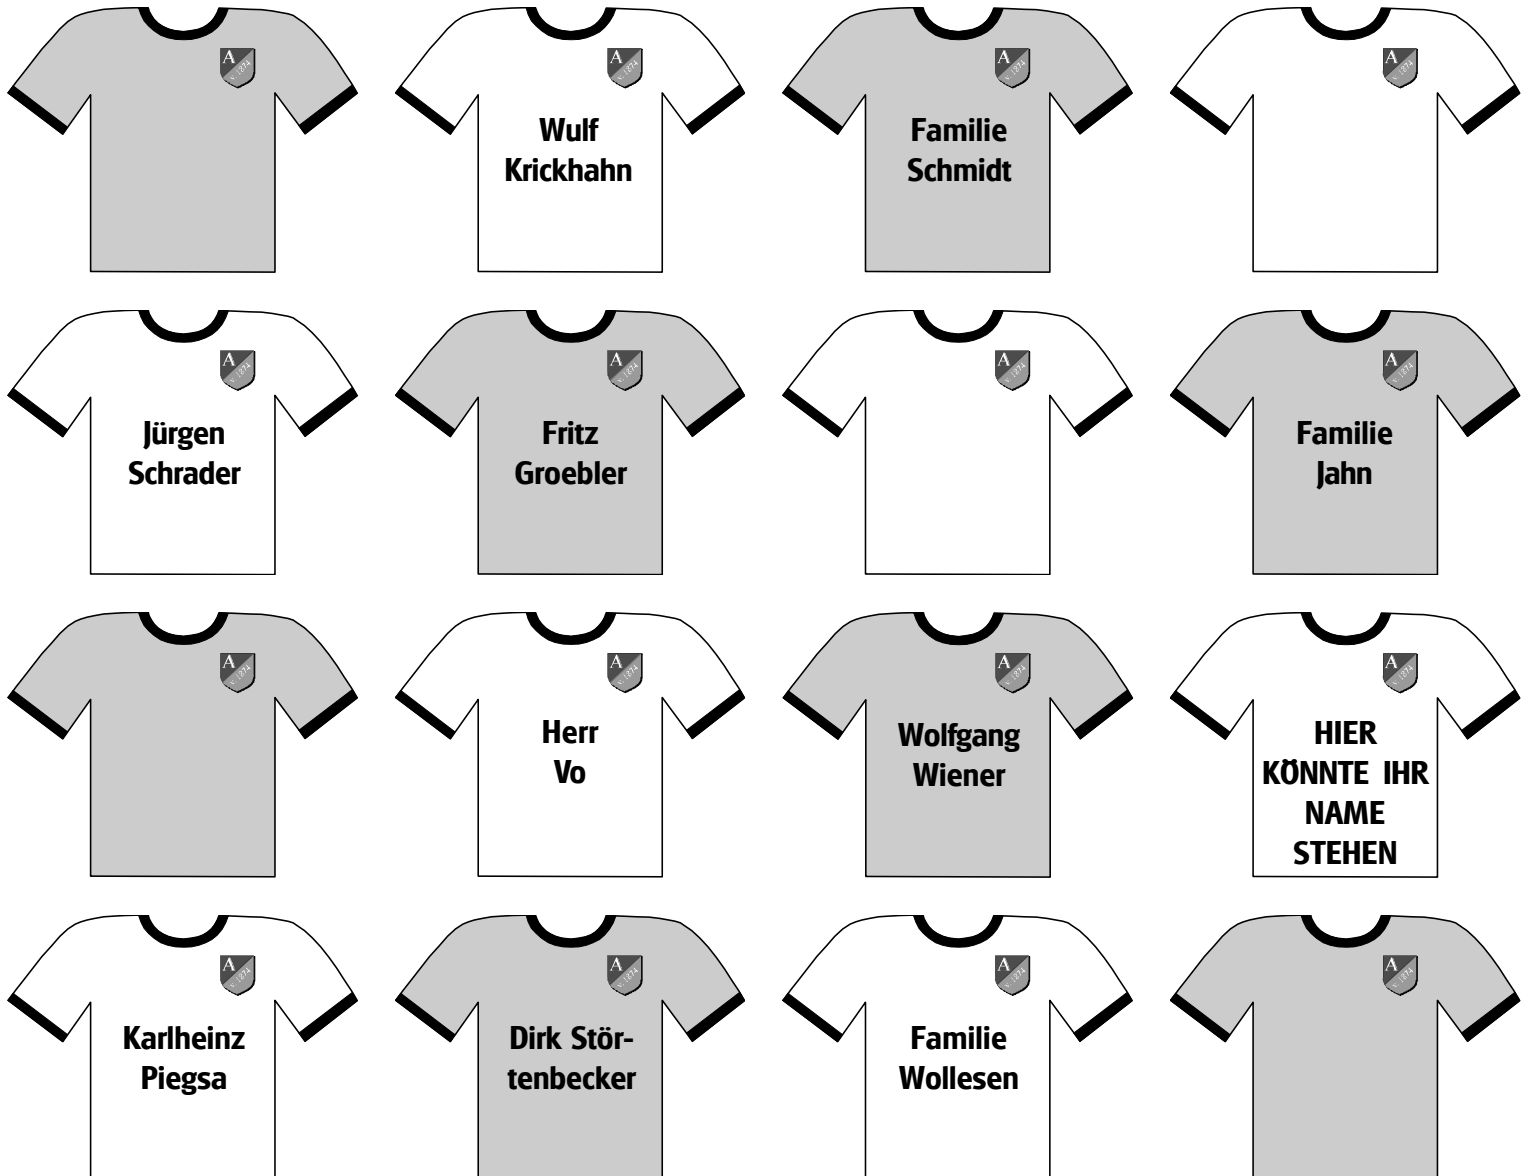

Wir unterstützen attraktiven Handball in Ahrensburg.

**KÜCHEN
WEGENER
IHR KÜCHENPARTNER**

Große Straße 16 ♦ 22926 Ahrensburg

Tel. 041 02-55392 ♦ Tel. 041 02-32221 ♦ Fax 041 02-57833