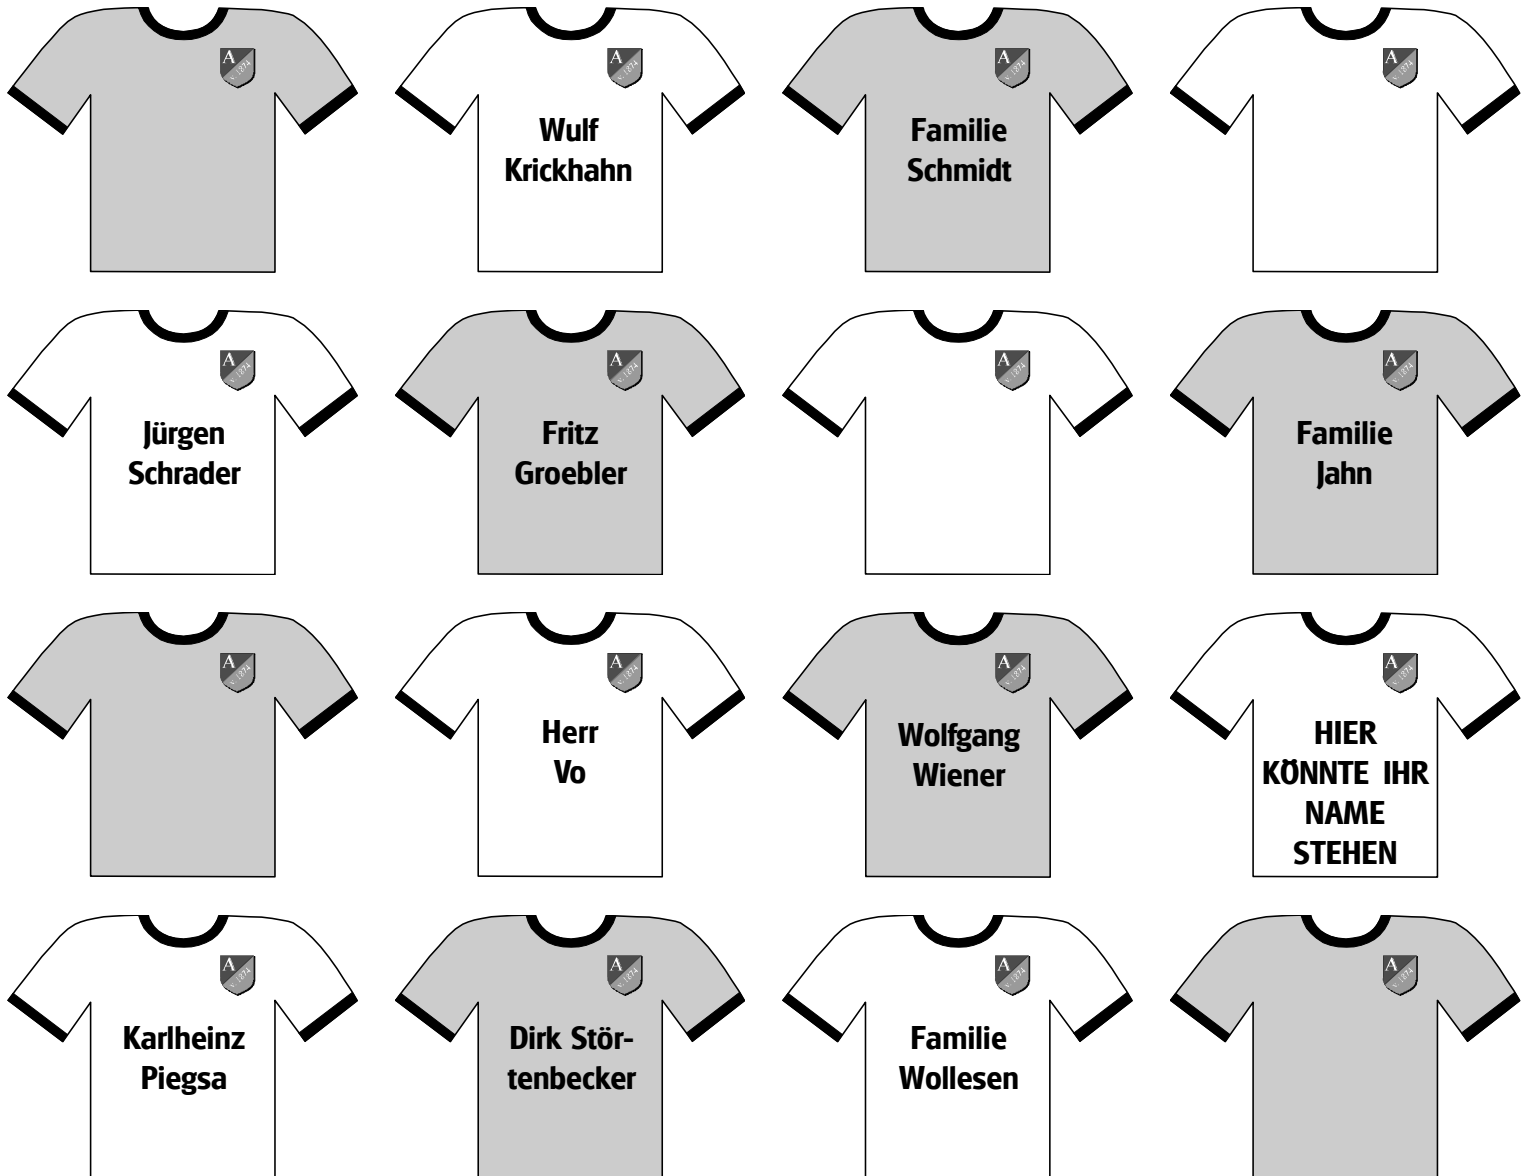

Wir unterstützen attraktiven Handball in Ahrensburg.

KÜCHEN
WEGENER
IHR KÜCHENPARTNER

Große Straße 16 ♦ 22926 Ahrensburg

Tel. 041 02-553 92 ♦ Tel. 041 02-322 21 ♦ Fax 041 02-578 33