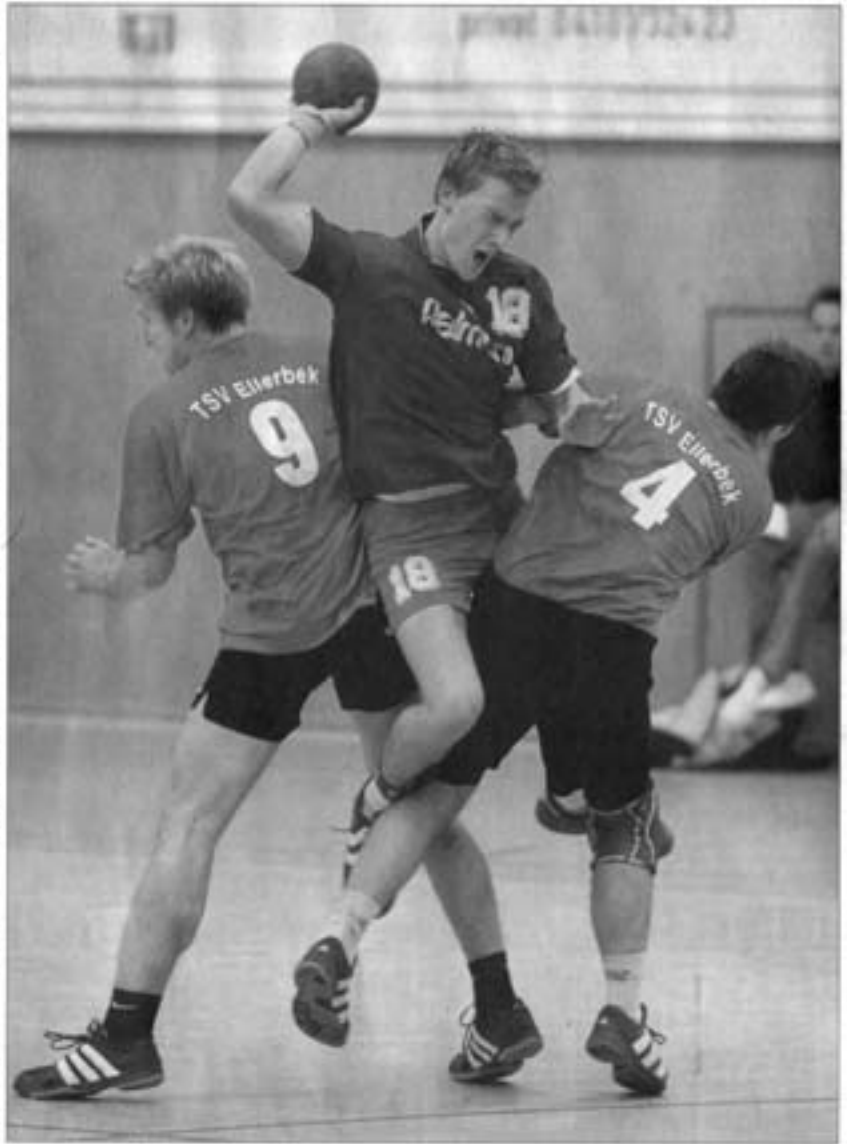

Doch selbst Fraikin, der auch von der linken Außenposition mehrfach traf, versagte in jener Schlußphase bei einem Kontor und tat es Mitspieler Robert Heinrich gleich, der für seine neun Tore zu viele Versuche brauchte. Aber selbst als sich Keeper Schmidt beim Stande von 28:30 gegen die konditionell stark nachlassenden Ellerbeker in aussichtsreichen Kontersituationen zwei Fehlpässe leistete, war die Partie noch nicht verloren, denn Fraikin gelang anderthalb Minuten vor dem Ende noch das 29:30. Das Zusammenspiel der alten Kumpel Pohl und Teubner, das letzterer vom Kreis zum 29:31 abschloß, besiegelte jedoch die zweite Saisonniederlage der Gäste.

„In den kommenden beiden Wochen werde ich das Trainingspensum noch einmal erhöhen“, machte Trainer Schröder seinem Ärger über die 30minütige Schwächephase Luft. Den größten Nachholbedarf offenbarten der sonst so zuverlässige Mathias Behncke, der ohne Torerfolg blieb und wie Heinrich auch noch einen Siebenmeter vergab, sowie Peter, der im Rückraum kaum Impulse gab.

„Deshalb boffe ich immer noch auf eine Verstärkung. Mit dem momentanen Kader wird der Titel nur sehr schwer zu holen sein“, sagte der Trainer.

Ahrensburgs Rückraumspieler Mathias Behncke (M.), der hier von den Ellerbekern Andreas Teubner (l.) und Maik Heger in die Zange genommen wird, blieb diesmal ohne Treffer.

FOTO: VÖLZ

aus: Ahrensburger Zeitung v. 25.10.2004